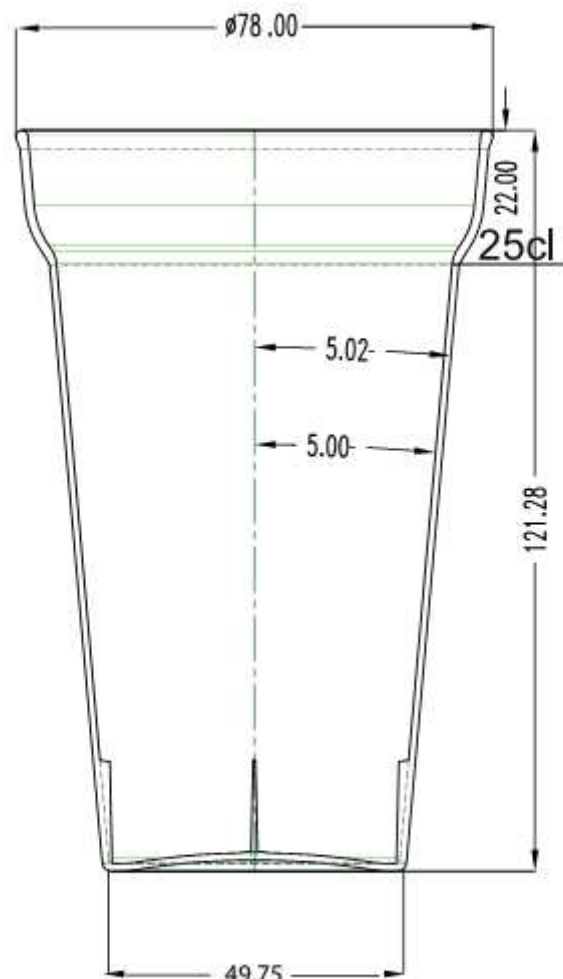

BLEU

Gobelet 20/25 cl

Contenance : 25cl ras bord
Dimensions : ϕ haut : 67.80 mm, ϕ bas : 49.75 mm, Hauteur : 99.28 mm

Gobelet 25/33 cl

Contenance : 33cl ras bord
Dimensions : ϕ haut : 78 mm, ϕ bas : 49.75 mm, Hauteur : 121.28 mm