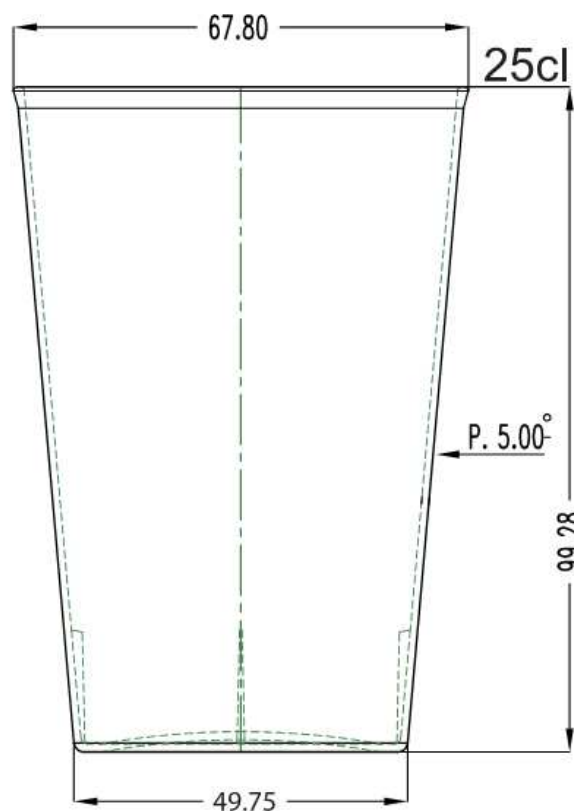

BLEU

Gobelet 20/25 cl

Contenance : 25cl ras bord
Dimensions : ϕ haut : 67.80 mm, ϕ bas : 49.75 mm, Hauteur : 99.28 mm

Gobelet 25/33 cl

Contenance : 33cl ras bord
Dimensions : ϕ haut : 78 mm, ϕ bas : 49.75 mm, Hauteur : 121.28 mm